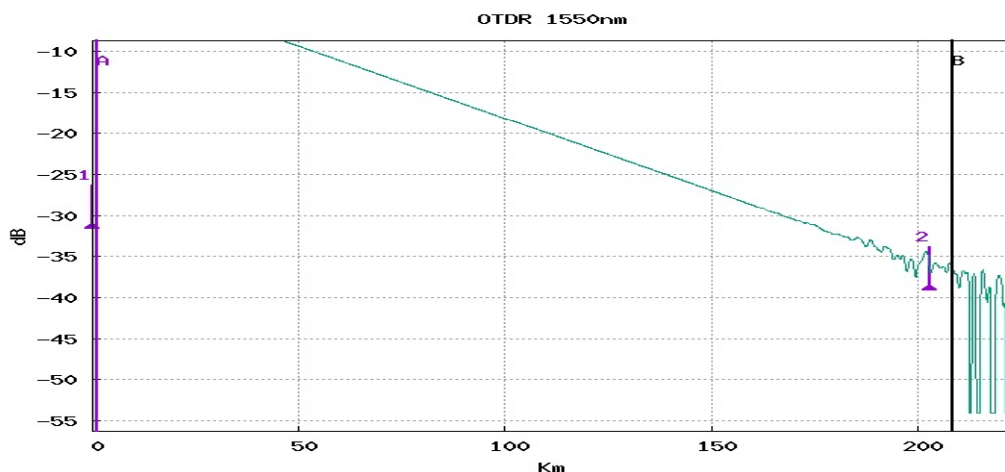

Perda Média dB/Km

0.175

Evento Alarmes

2

1/2

0.000

2/2

202.911 Km

A : 0.979km -2.354 dB

A-B : 207.487km 0.164 dB/Km

34.070 dB

B : 208.466km -36.424 dB

Evento	Distância	Perda	Reflect.	Declive	Secção	P. Total
	Km	dB	dB	dB/km	Km	dB
1	0.000	~ 0.629	~ -35.76		0.000	0.000
2	202.911			0.175	0.203	35.589